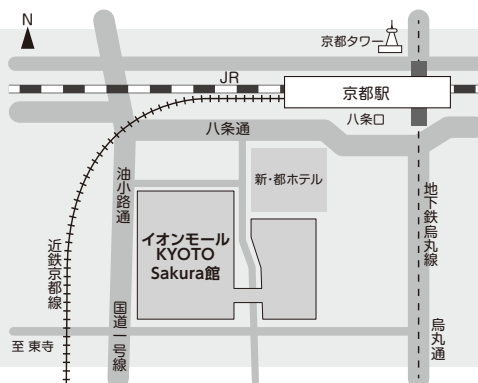

この印刷物が不要になれば「雑がみ」として古紙回収等へ!