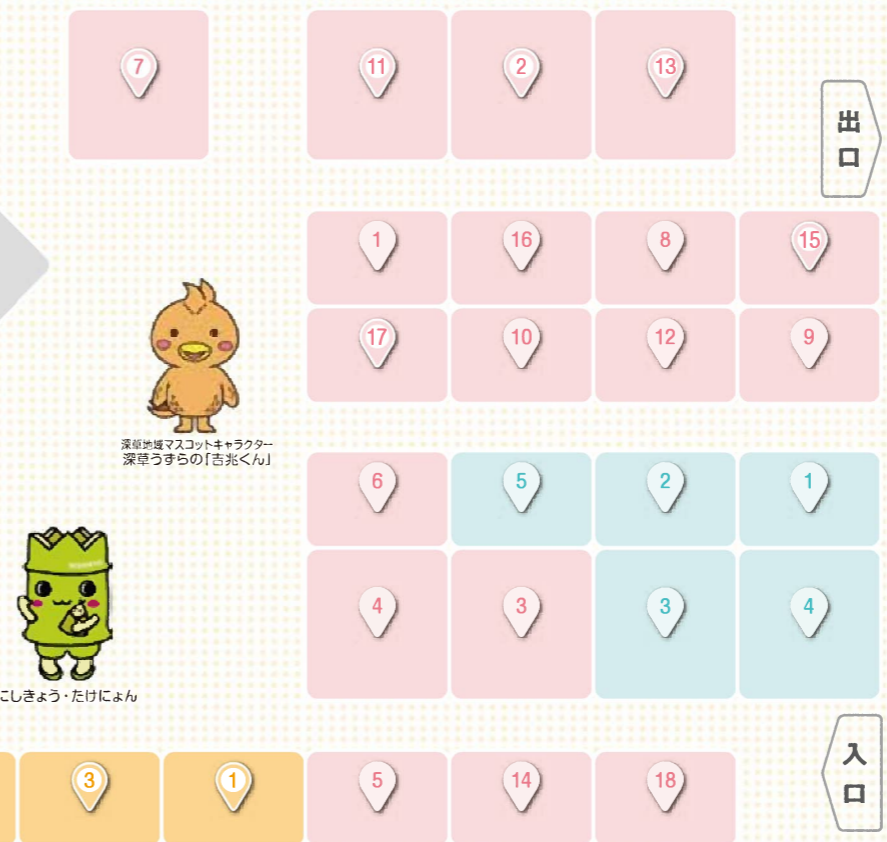

地域の安心安全クイズ(特殊詐欺、子ども安全など)
 挑戦者求む!特殊詐欺や子ども安全など、身近な犯罪に関するクイズです!あなたはどれだけ正解できるかな?

5 文化市民局共生社会推進室

仕事・家庭・地域の調和で心豊かな人生を!
 仕事と家庭生活の調和に加え、地域活動や社会貢献活動に参加することで、心豊かな人生を送りましょう。

6 文化市民局市民スポーツ振興室

ワールドマスターズゲームズ2021関西大会の紹介
 はじまりは京都から!京都で開会式を実施するアジア初開催の世界的なスポーツ大会にぜひご参加ください!

7 深草支所若手プロジェクトチーム

吉兆くん写真撮影コーナー&缶バッジづくり
 吉兆くんと一緒に写真を撮ろう!缶バッジづくり、かわいいグッズもプレゼント!深草の魅力を感じてみてね!

8 消費生活総合センター

クイズに挑戦!消費生活啓発コーナー
 消費生活に関するパネル展示や、啓発パンフレットの配布、悪質商法に関するクイズ等の実施

イオンモールKYOTO (Sakura館4階「Kotoホール」)

きょうと地域力アップ